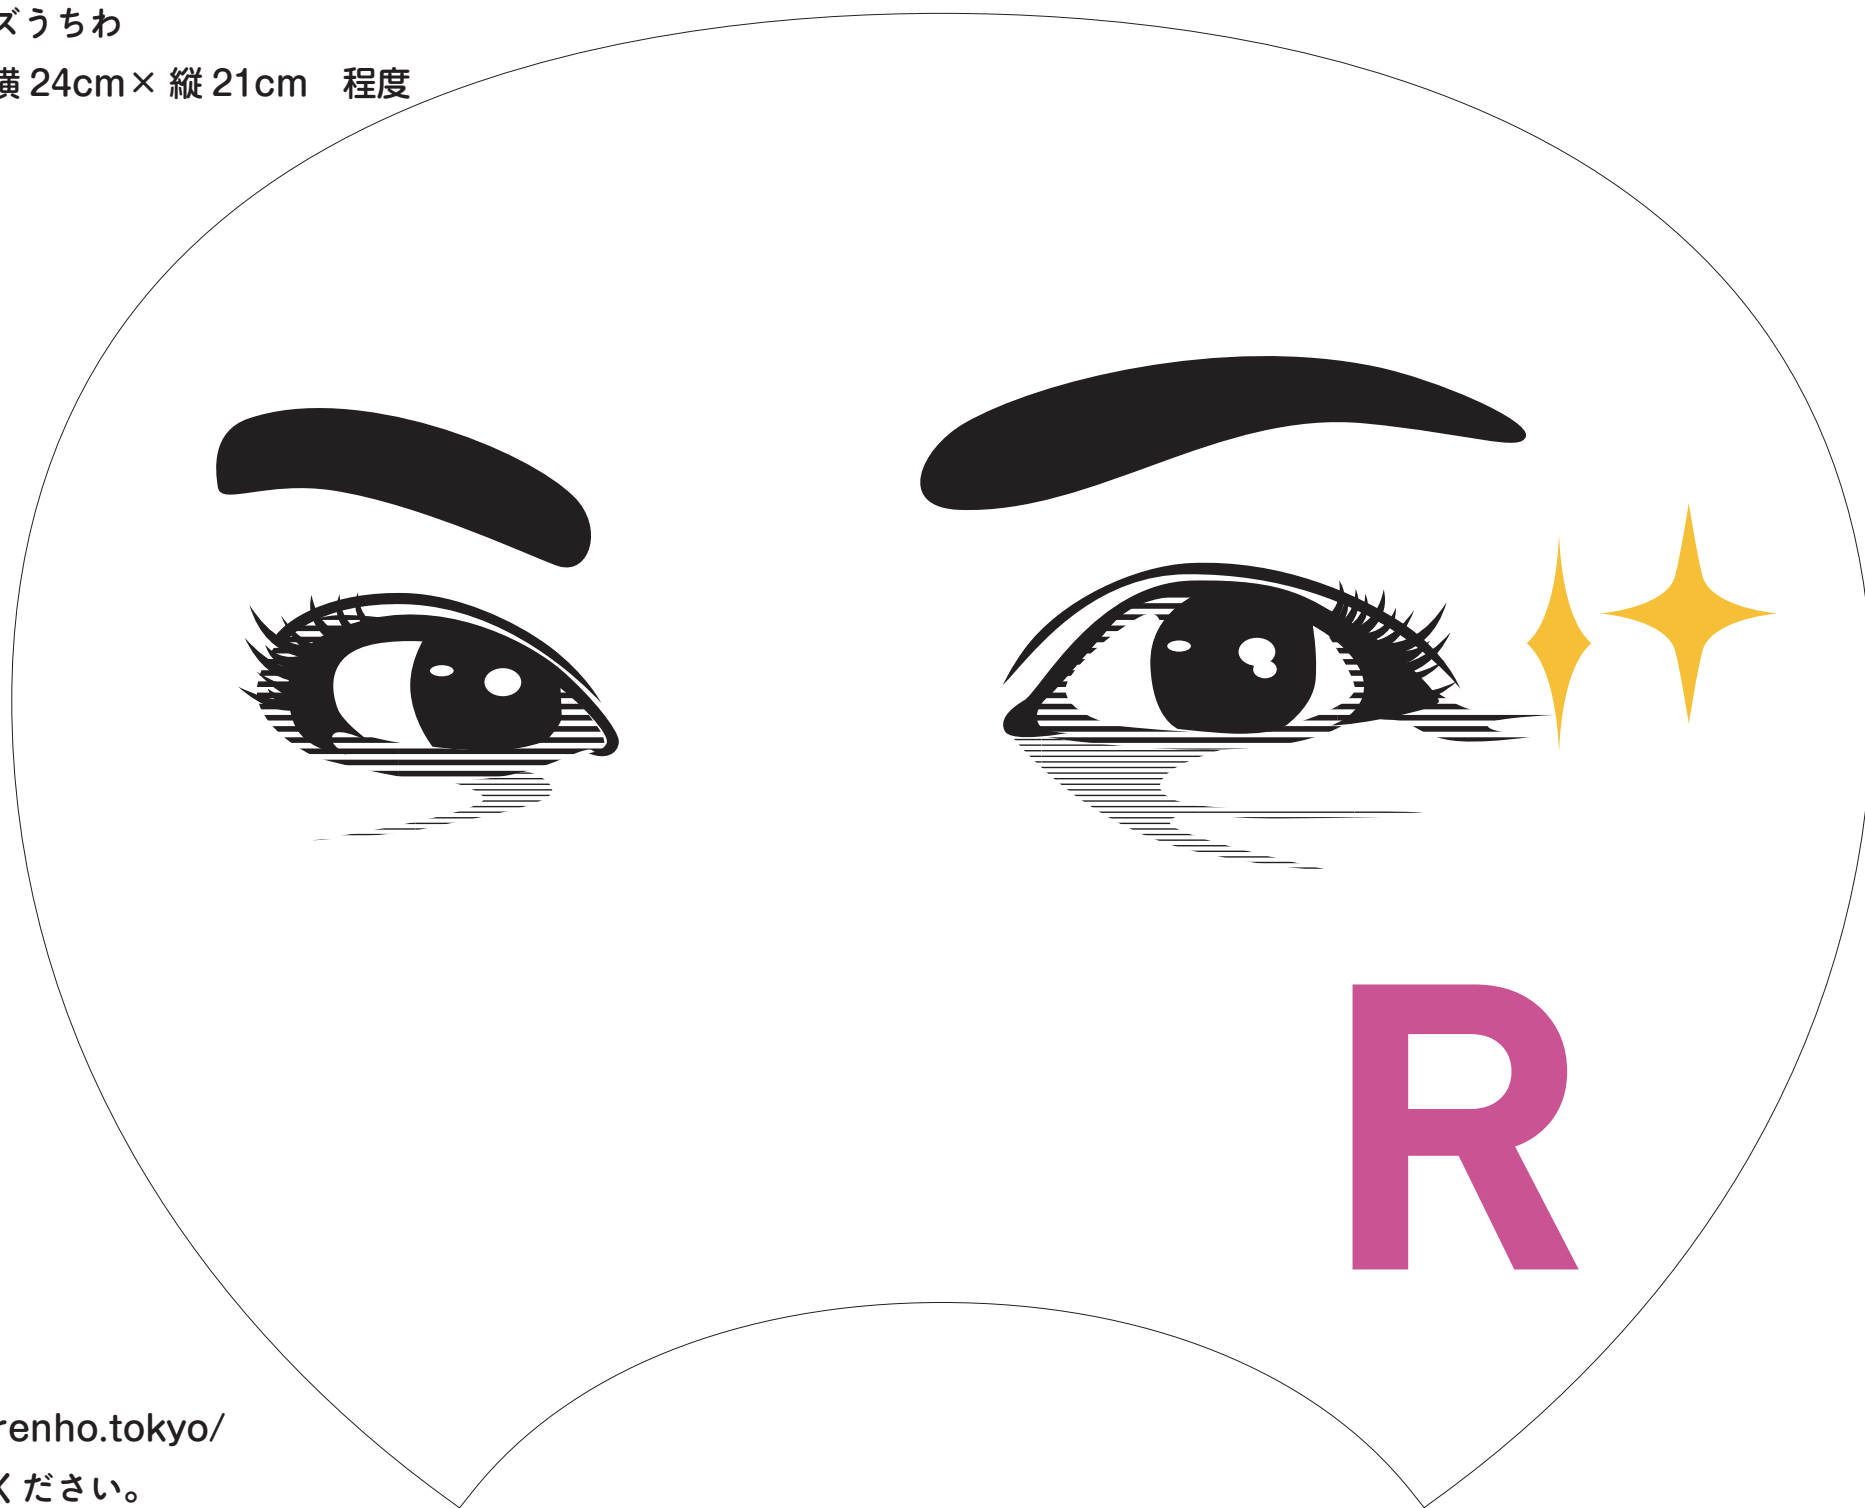

普通サイズうちわ

サイズ：横 24cm× 縦 21cm 程度

作り方は

<https://renho.tokyo/>

でご確認ください。